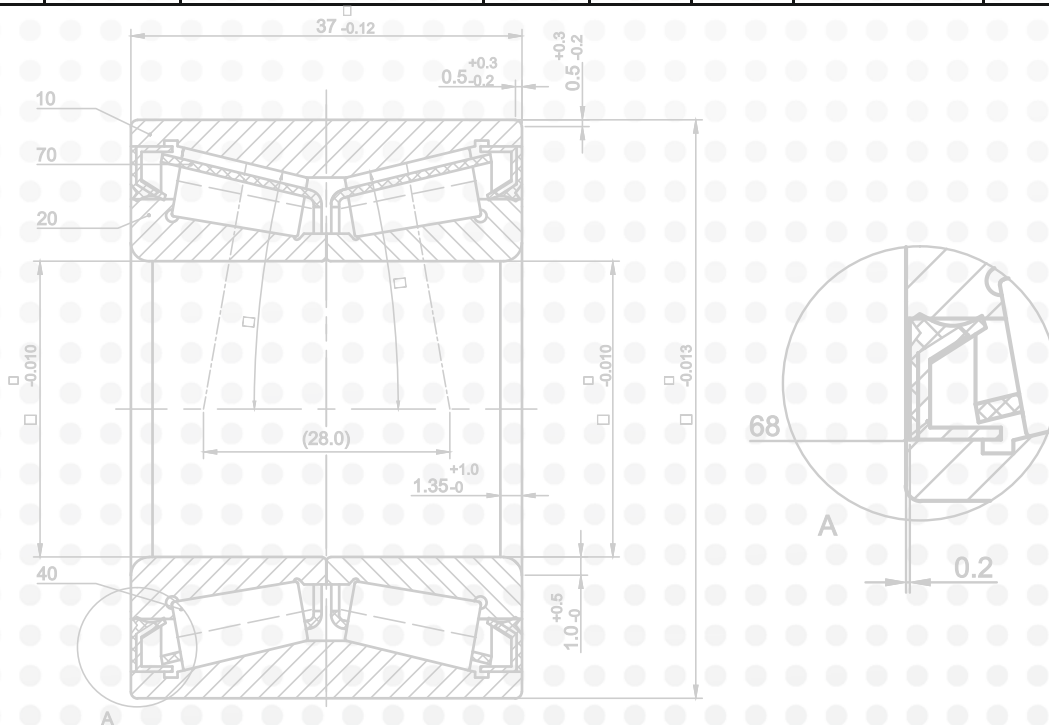

IVECO

DAS LAGER CODE	VEHICLE	MODEL	DIMENSIONS (mm)			PLACE OF USE	OEM NO
			d	D	B		
DL 3984/920	IVECO	EUROSTAR EUROTECH STRALIS	66,675	112,712	30,162	REAR AXLE OUTLET SIDE	7166349
DL 47487/420	IVECO	EUROSTAR EUROTECH STRALIS	69	120	32,54	REAR AXLE OUTLET SIDE	1384728
DL 567/563	IVECO	EUROSTAR EUROTECH STRALIS	73,025	127	36,512	REAR AXLE INTAKE SIDE	7164705
DL 6386/320	IVECO	EUROSTAR EUROTECH STRALIS	66,675	135,755	53,975	REAR AXLE INTAKE SIDE	4540025
DL 6581X/535	IVECO	EUROSTAR EUROTECH STRALIS	90	161,925	53,975		4573681
DL 212044/011 HM	IVECO	EUROSTAR EUROTECH STRALIS	60,325	122,238	38,1		1905300
DL 212049/010 HM	IVECO	EUROSTAR EUROTECH STRALIS	66,675	122,238	38,1		42101665
DL 7049A/010 JF	IVECO	EUROSTAR EUROTECH STRALIS	70	130	43		
DL 415647/610 JH	IVECO	EUROSTAR EUROTECH STRALIS	75	145	51	FRONT AXLE INTAKE SIDE	4711928
DL 714249/210 JM	IVECO	EUROSTAR EUROTECH STRALIS	75	120	31	REAR AXLE OUTLET SIDE	7166346
DLB5 1011	IVECO	DAILY I	55	90	60	FRONT AXLE	7180066